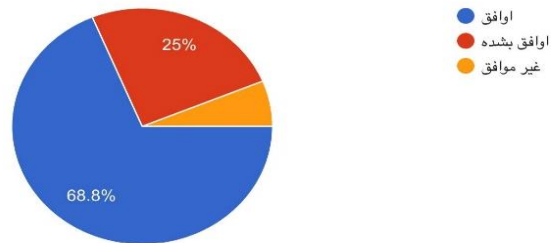

ردًا 48

تواصل منسوبي الجمعية مع المستفيدين مميزاً

ردًا 48

شكاوى المستفيدين تؤخذ بعين الاعتبار وتعالج بشكل سريع

ردًا 48

أشعر بأن المدة الزمنية لتقديم خدمات الجمعية مناسبة جداً

48 ردًا