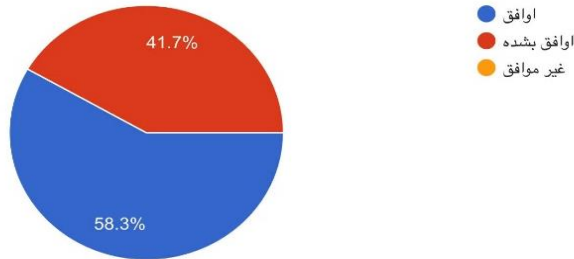

تواصل منسوبي الجمعية مع المستفيدين مميزاً

ردًا 48