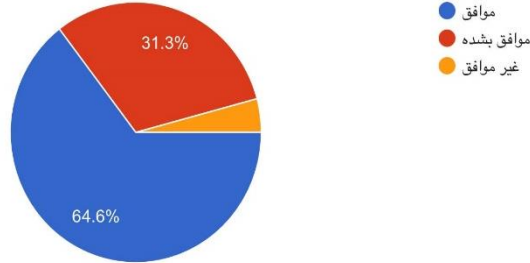

يمكنني الوصول للخدمات التي تقدمها الجمعية بسهولة ويسر

48 ردًا

سلوك منسوبي الجمعية مقدمي الخدمة مميّزا وجذاباً

48 ردًا

الخدمات التي تقدمها الجمعية ذات جودة عالية

48 ردًا

استجابة الجمعية لطلبات المستفيدين سريعاً ومقنعاً