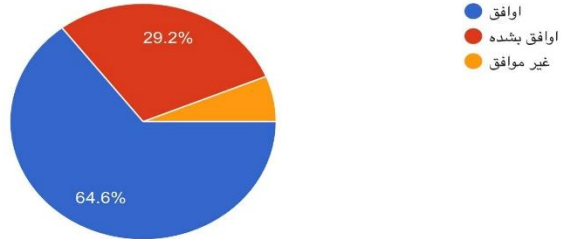

استجابة الجمعية لطلبات المستفيدين سريعاً ومقنعاً

ردًا 48