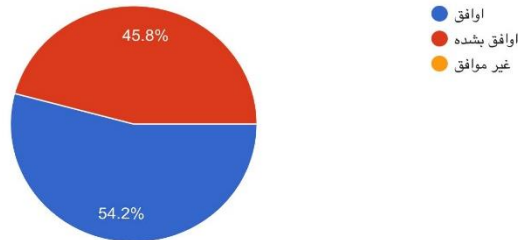

يمكنني الوصول للخدمات التي تقدمها الجمعية بسهولة ويسر

48 ردًا

سلوك منسوبي الجمعية مقدمي الخدمة مميّزا وجذاباً

48 ردًا

الخدمات التي تقدمها الجمعية ذات جودة عالية

48 ردًا

استجابة الجمعية لطلبات المستفيدين سريعاً ومقنعاً