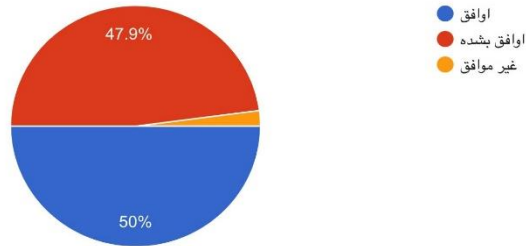

يمكنني الوصول للخدمات التي تقدمها الجمعية بسهولة ويسر

48 ردًا

سلوك منسوبي الجمعية مقدمي الخدمة مميّزا وجذاباً

48 ردًا

الخدمات التي تقدمها الجمعية ذات جودة عالية

48 ردًا

استجابة الجمعية لطلبات المستفيدين سريعاً ومقنعاً